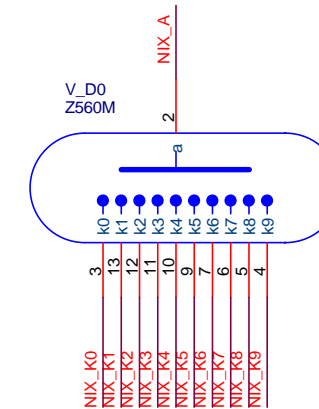

Anpassung an invertierte Signaleingänge
der Baugruppe SP3V-104 CONST

TIGRIS Elektronik GmbH		
Teltowkanalstr.2 12247 Berlin		
Tel: +49 (30) 7688 083-0 Web: http://www.tigris.eu Mail: info@tigris.eu		
Title SP3V-107 Panel		
Size A3	Document Number TIGRIS Artikel-Nummer: tbd	Rev 0.00.01
Date: Monday, July 11, 2022	Sheet 1 of 1	