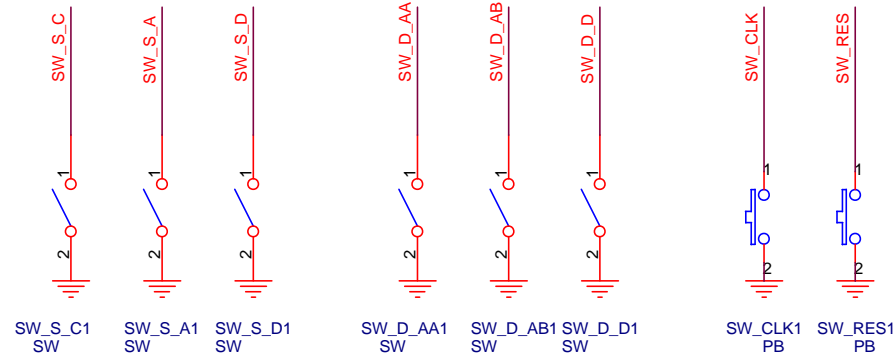

Anpassung an invertierte Signaleingänge
der Baugruppe SP3V-104 CONST

TIGRIS Elektronik GmbH		
Teltowkanalstr.2 12247 Berlin		
Tel: +49 (30) 7688 083-0 Web: http://www.tigris.eu Mail: info@tigris.eu		
Title SP3V-107 Panel		
Size A3	Document Number TIGRIS Artikel-Nummer: tbd	Rev 0.00.01
Date: Monday, July 11, 2022	Sheet 1 of 1	